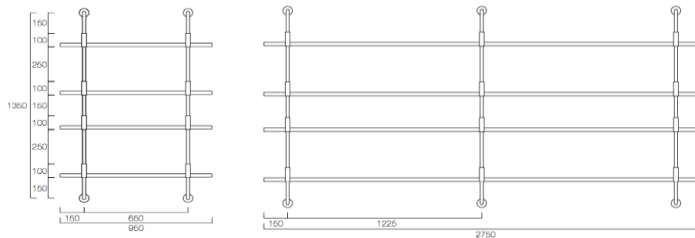

3 SHELVES

4 SHELVES

5 SHELVES

WEIGHT PACKAGING - TOTAL

1 Shelf bracket : 2,4 kg

3 Shelf bracket: 3,2 kg

4 Shelf bracket: 4 kg

5 Shelf bracket: 4,8 kg

Shelf // 95: 4,4 kg

Shelf // 155: 7 kg

Shelf // 215: 9,6 kg

Shelf // 275: 12,6 kg

NUMBER OF PARCELS

Depends on combination: from 5 to 8pcs.

ACCESSORIES