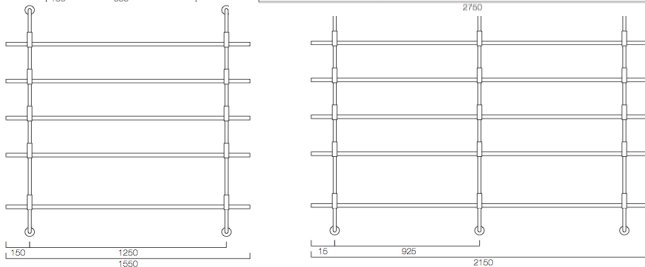

Shelf sizes:

- Shelf: 2,5 x 95 x 25 cm
- Shelf: 2,5 x 155 x 25 cm
- Shelf: 2,5 X 215 X 25 cm
- Shelf: 2,5 X 275 X 25 cm

WEIGHT ITEM

- 1 Shelf bracket: 1 kg
- 3 Shelf bracket: 2 kg
- 4 Shelf bracket: 3kg
- 5 Shelf bracket: 4 kg
- Shelf // 95cm: 3,6 kg
- Shelf // 155cm: 5,8 kg
- Shelf // 215cm: 8,1 kg
- Shelf // 275cm: 10,4 kg

PACKAGING TYPE

Cardboard box

PACKAGING MEASUREMENT - H x W x D

- 1 Shelf bracket: 49 x 9 x 30 cm
- 3 Shelf bracket: 107 x 9 x 30 cm
- 4 Shelf bracket: 142 x 9 x 30 cm
- 5 Shelf bracket: 156 x 9 x 30 cm
- Shelf // 95: 96 x 26 x 3 cm
- Shelf // 155: 156 x 26 x 3 cm
- Shelf // 215: 216 x 26 x 3 cm
- Shelf // 275: 276 x 26 x 3 cm

WEIGHT PACKAGING - MATERIAL TYPE

Cardboard box and styrofoam

3 SHELVES

4 SHELVES

5 SHELVES

WEIGHT PACKAGING - TOTAL

1 Shelf bracket : 2,4 kg

3 Shelf bracket: 3,2 kg

4 Shelf bracket: 4 kg

5 Shelf bracket: 4,8 kg

Shelf // 95: 4,4 kg

Shelf // 155: 7 kg

Shelf // 215: 9,6 kg

Shelf // 275: 12,6 kg

NUMBER OF PARCELS

Depends on combination: from 5 to 8pcs.