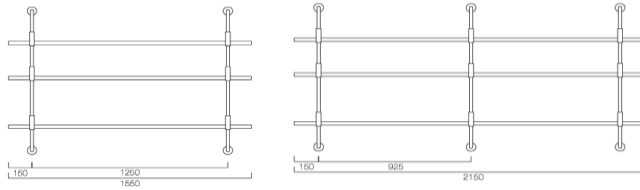

3 SHELVES

4 SHELVES