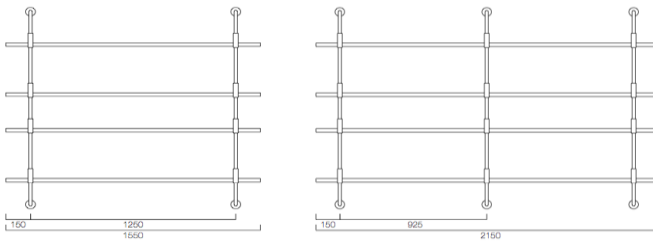

3 SHELVES

4 SHELVES

5 SHELVES

WEIGHT PACKAGING - TOTAL

1 Shelf bracket : 2,4 kg

3 Shelf bracket: 3,2 kg

4 Shelf bracket: 4 kg

5 Shelf bracket: 4,8 kg

Shelf // 95: 4,4 kg

Shelf // 155: 7 kg

Shelf // 215: 9,6 kg

Shelf // 275: 12,6 kg

NUMBER OF PARCELS

Depends on combination: from 5 to 8pcs.

ACCESSORIES