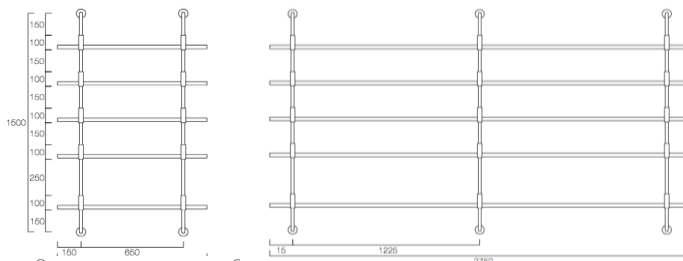

Shelf sizes:

- Shelf: 2,5 x 95 x 25 cm
- Shelf: 2,5 x 155 x 25 cm
- Shelf: 2,5 X 215 X 25 cm
- Shelf: 2,5 X 275 X 25 cm

WEIGHT ITEM

- 1 Shelf bracket: 1 kg
- 3 Shelf bracket: 2 kg
- 4 Shelf bracket: 3kg
- 5 Shelf bracket: 4 kg
- Shelf // 95cm: 3,6 kg
- Shelf // 155cm: 5,8 kg
- Shelf // 215cm: 8,1 kg
- Shelf // 275cm: 10,4 kg

WEIGHT PACKAGING - MATERIAL TYPE

Cardboard box and styrofoam

3 SHELVES

4 SHELVES

5 SHELVES

WEIGHT PACKAGING - TOTAL

1 Shelf bracket : 2,4 kg

3 Shelf bracket: 3,2 kg

4 Shelf bracket: 4 kg

5 Shelf bracket: 4,8 kg

Shelf // 95: 4,4 kg

Shelf // 155: 7 kg

Shelf // 215: 9,6 kg

Shelf // 275: 12,6 kg

NUMBER OF PARCELS

Depends on combination: from 5 to 8pcs.