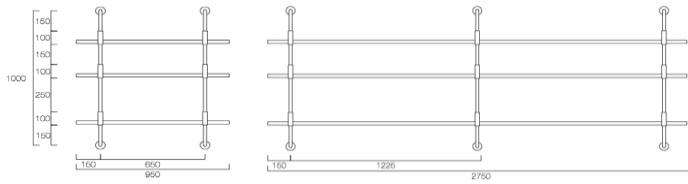

3 SHELVES

4 SHELVES