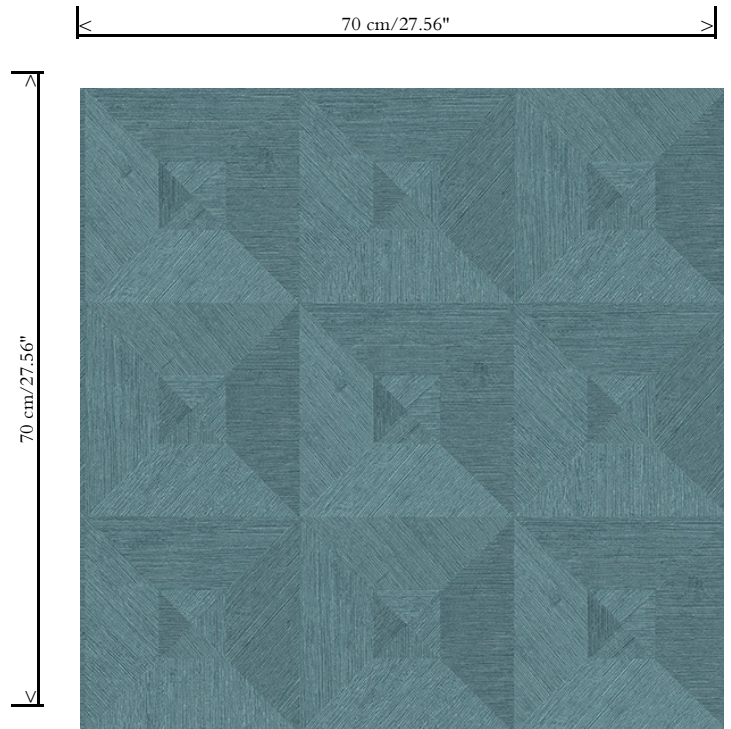

Collectie

Focus

Dessin

Squared

Referentie

26511

Beschrijving

Vinylbehang met diep en natuurlijk ogend reliëf in strak geometrische vormen die een 3D-effect creëren

Afmetingen

Rollen van 10,05 m x 0,70 m = 7 m²

Aanzet

Rechte aanzet 70 cm

Lijm

Metyl Speciaal (200 gr. in 4 l. water) met toevoeging van 20% PVA-lijm (witte behanglijm)

Brandnorm

B-s2, d0 / Class A

Lichtechtheid

Goed lichtbestendig

Onderhoud

Afwasbaar

Hoe verlijmen

Banen inlijmen

Hoe verwijderen

Afstripbaar