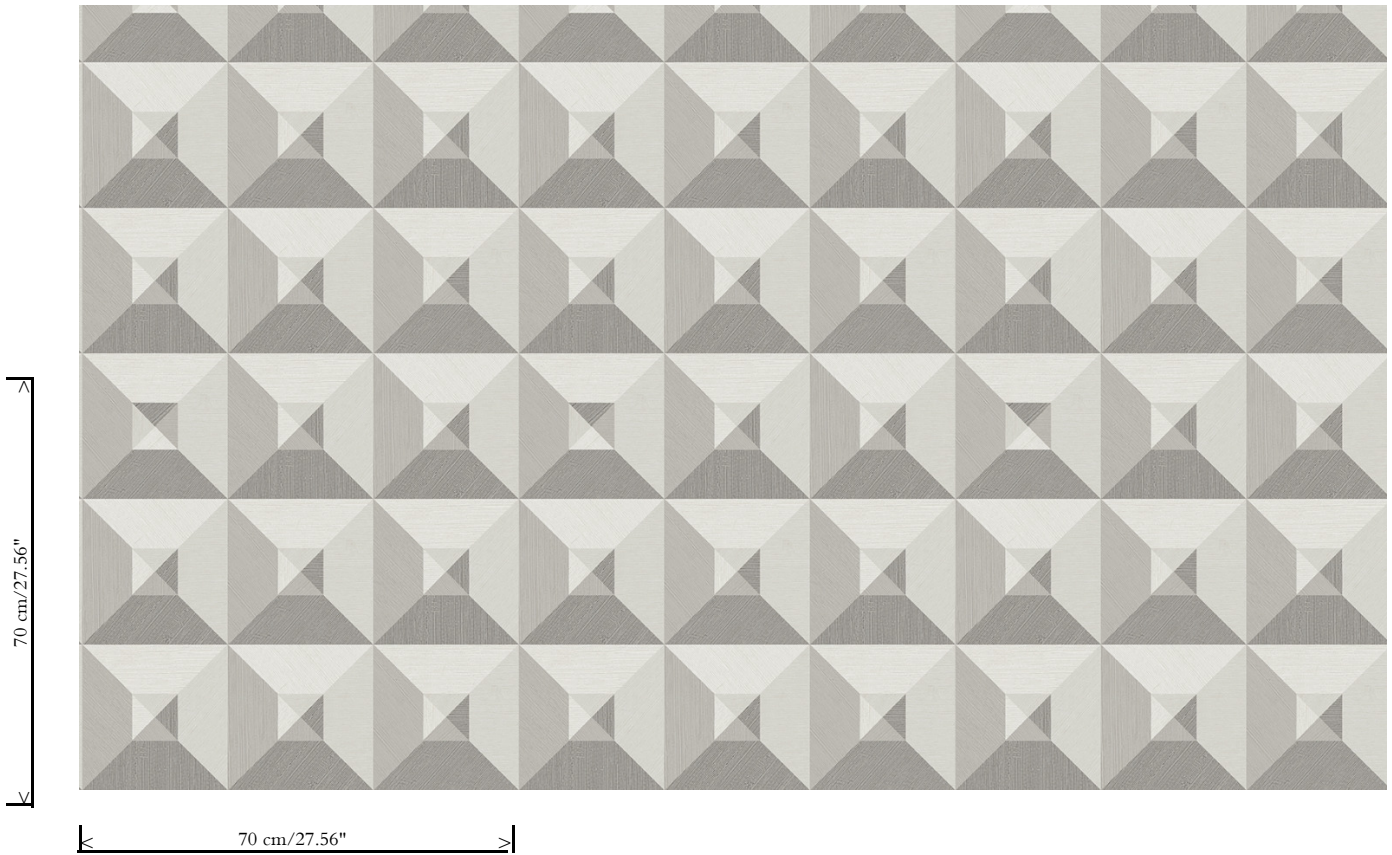

Collectie

Focus

Dessin

Pyramid

Referentie

26500

Beschrijving

Vinylbehang met diep en natuurlijk ogend reliëf in strak geometrische vormen die een 3D-effect creëren

Lichtechtheid

Goed lichtbestendig

Onderhoud

Afwasbaar

Hoe verlijmen

Banen inlijmen

Hoe verwijderen

Afstripbaar