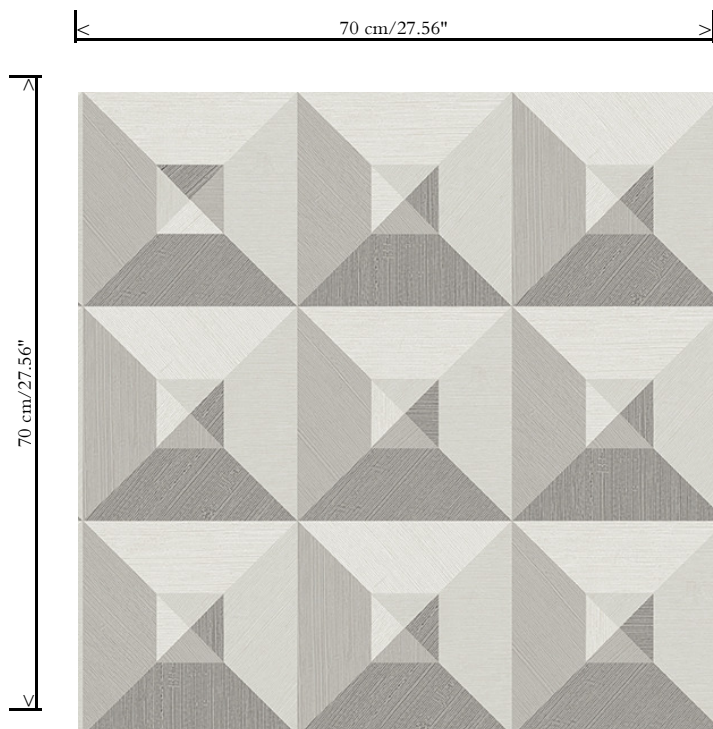

Collectie

Focus

Dessin

Pyramid

Referentie

26500

Beschrijving

Vinylbehang met diep en natuurlijk ogend reliëf in strak geometrische vormen die een 3D-effect creëren

Afmetingen

Rollen van 10,05 m x 0,70 m = 7 m²

Aanzet

Rechte aanzet 70 cm

Lijm

Metyl Speciaal (200 gr. in 4 l. water) met toevoeging van 20% PVA-lijm (witte behanglijm)

Brandnorm

B-s2, d0 / Class A

Lichtechtheid

Goed lichtbestendig

Onderhoud

Afwasbaar

Hoe verlijmen

Banen inlijmen

Hoe verwijderen

Afstripbaar