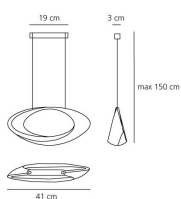

HALO Floor

CCC V PC ENEC ENEC ENEC N/D° IP20