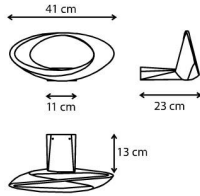

#### HALO Floor

CCC V PC ENEC ENEC ENEC N/D° IP20

W	Dimensions	Luminous Flux (lm)	Color	Code	Product name
230W	H 183 cm	5000lm	○	1189010A	Cabildo Floor

## HALO Wall

CCC V CE CB N/D° IP20

W	Dimensions	Luminous Flux (lm)	Color	Code	Product name
230W	23x41 cm	5000lm	○	1190010A	Cabildo Wall Halo