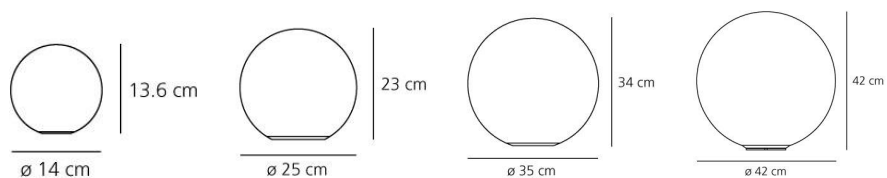

PRODUCT DATA SHEET

Dioscuri tavolo

Materials: base in thermoplastic resin, acid-etched blown glass diffuser.

White

HALO Table

850° IP20

W	Dimensions	Luminous Flux (lm)	Color	Code	Product name
48W	H 13.6 cm	980lm	○	1034010A	Dioscuri tavolo 14
77W	H 23 cm	1180lm	○	0146010A	Dioscuri tavolo 25
150W	H 34 cm	2870lm	○	0147010A	Dioscuri tavolo 35
205W	H 42 cm	4200lm	○	0254010A	Dioscuri tavolo 42