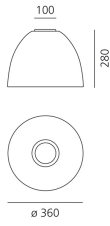

 650°C° IP20/40

W	Dimensions	Luminous Flux (lm)	CCT	Color	Code	Product name
30W	H 28.5 cm	1396lm	2700K	●	A246410	Nur Gloss mini Halo Black
				○	A246400	Nur Gloss mini Led White

LED Ceiling

 650°C° IP40

W	Dimensions	Luminous Flux (lm)	CCT	Color	Code	Product name
30W	H 28 cm	1396lm	2700K	●	A246610	Nur Gloss mini soffitto Led Black
				○	A246600	Nur Gloss mini soffitto Led White