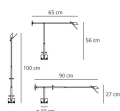

#### HALO Table

N/D° IP20

W	Dimensions	Luminous Flux (lm)	Color	Code	Product name
35W	H 56 cm	234lm	●	A005010	Tizio 35 Black