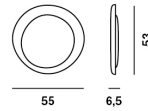

### Weight

net kg: 2,00  
gross kg: 4,30