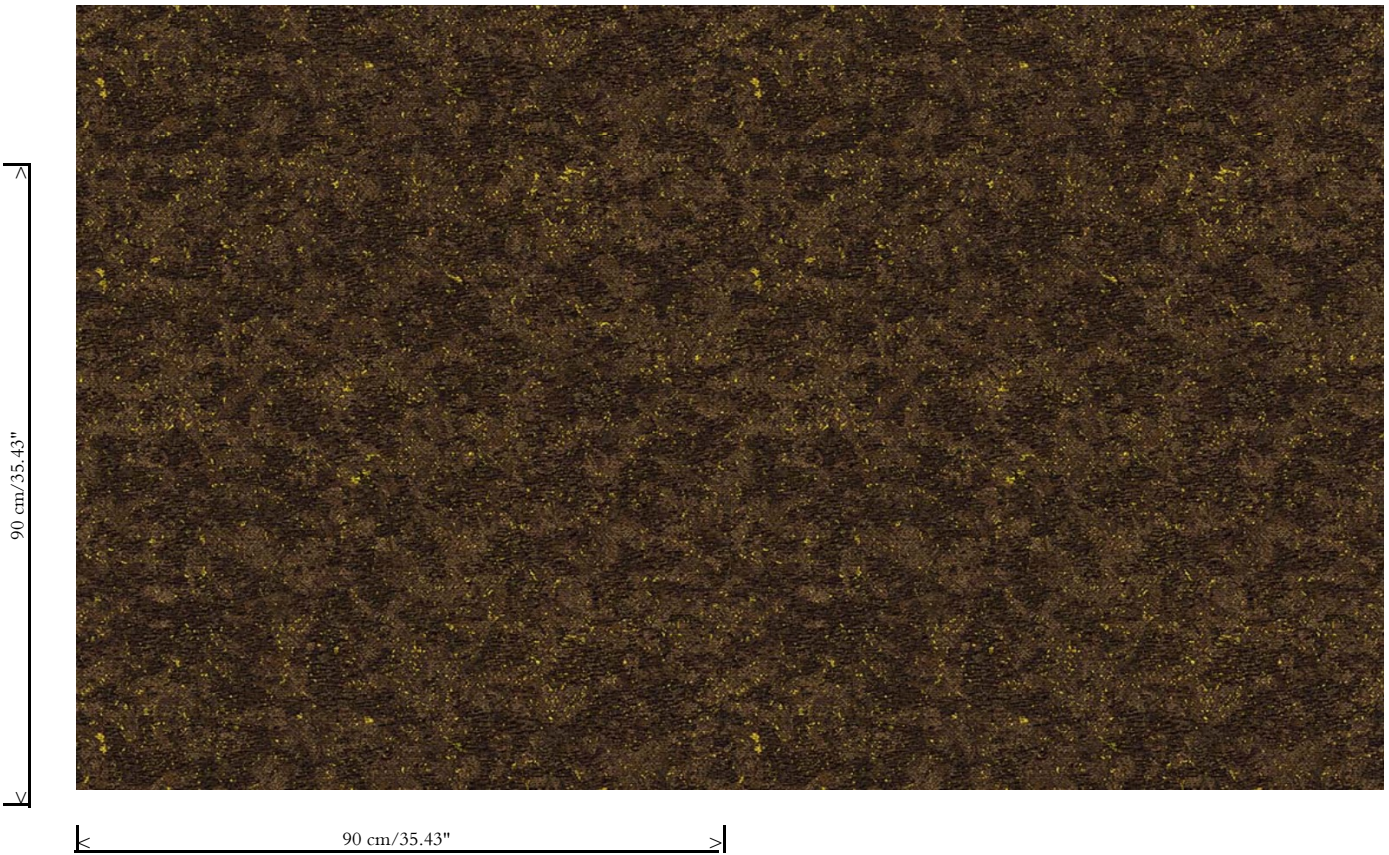

Afmetingen

Breedte 90 cm / leverbaar op afsnijding

Aanzet

Rechte aanzet 90 cm

Lijm

Lijm voor vliesbehang zoals Arte Clearpro of 100 % dispersielijm

Brandnorm

B-s1, d0 / Class A

Lichtechtheid

Goed lichtbestendig

Onderhoud

Tijdens de plaatsing zeer licht afwasbaar (natte lijm afdeppen)

Hoe verlijmen

Muur inlijmen

Hoe verwijderen

Volledig droog verwijderbaar