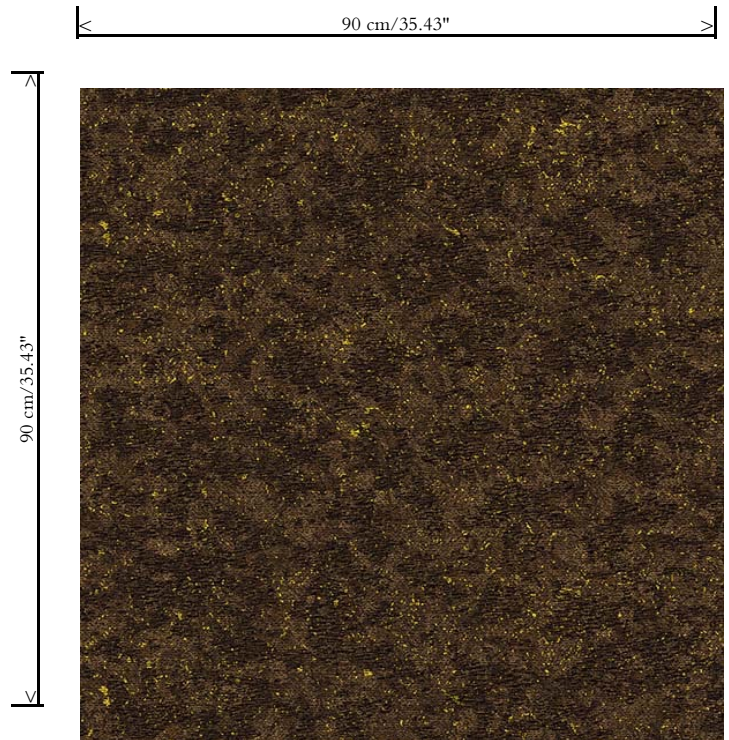

Afmetingen

Breedte 90 cm / leverbaar op afsnijding

Aanzet

Rechte aanzet 90 cm

Lijm

Lijm voor vliesbehang zoals Arte Clearpro of 100 % dispersielijm

Brandnorm

B-s1, d0 / Class A

Lichtechtheid

Goed lichtbestendig

Onderhoud

Tijdens de plaatsing zeer licht afwasbaar (natte lijm afdeppen)

Hoe verlijmen

Muur inlijmen

Hoe verwijderen

Volledig droog verwijderbaar