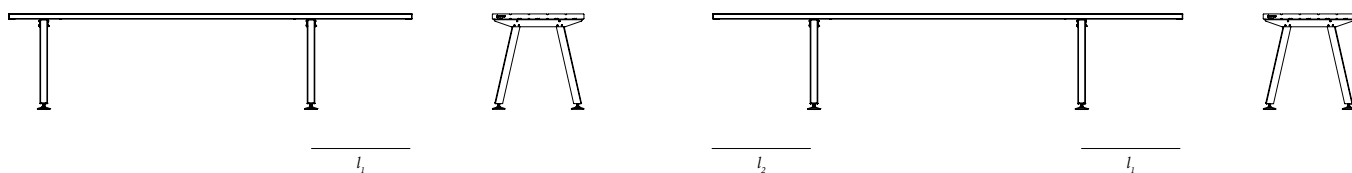

Box dimensions (mm)		L	W	H	Qty (#)	Volume (m³)	Gross weight (kg)	Net weight (kg)	Packaging weight (kg)
Marina Table 1175 (tabletop 720 mm)	Box 1	11830	140	120	1	0,20	76,94	72,68	4,26
	Box 2	11830	140	80	1	0,13	52,50	49,02	3,48
	Box 3	870	145	75	5	0,05	57,74	55,83	1,91
	Box 4	870	145	75	1	0,01	7,50	7,12	0,38
	total:				0,39		194,68	184,65	10,03
Marina Table 1175 (tabletop 870 mm)	Box 1	11830	140	120	2	0,40	163,79	155,27	8,52
	Box 3	870	145	75	5	0,05	61,14	59,23	1,91
	Box 4	870	145	75	1	0,01	10,06	9,68	0,38
	total:				0,46		234,99	124,18	10,81

EXTENDED TABLETOP

Dimensions (mm)	l_1	l_2
Extended tabletop (1 side)	750	/
Extended tabletop (2 side)	750	750

Extended tabletop (1 side): At one side, an extra 550 mm is added to the Marina Table.

Extended tabletop (2 sides): At both sides, an extra 550 mm is added to the Marina Table (1100 mm in total).