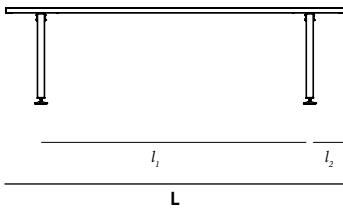

# MARINA TABLE

**{extremis}**  
tools for togetherness

**Versions & options:**

*Marina Table | Marina High Table | Extended tabletop |  
Marina Desk | Marina Bistro | Marina Bench | floor fastening*

Dimensions (mm)	L	W <sub>(5 prof.)</sub>	W <sub>(6 prof.)</sub>	H	l <sub>1</sub>	l <sub>2</sub>	# legs
Marina Table 0195	1950	720	870	750	1400	275	2
Marina Table 0265	2650	720	870	750	2100	275	2
Marina Table 0335	3350	720	870	750	2800	275	2
Marina Table 0405	4050	720	870	750	3500	275	2

Dimensions (mm)	H
Marina High Table	1050

Marina High Table also comes in all the different lengths as the Marina Tables.

Dimensions (mm)	L	W <sub>(5 prof.)</sub>	W <sub>(6 prof.)</sub>	H	l <sub>1</sub>	l <sub>2</sub>	l <sub>3</sub>	l <sub>4</sub>	l <sub>5</sub>	# legs
Marina Table 0475	4750	720	870	750	2100	275	2100	/	/	3
Marina Table 0545	5450	720	870	750	2800	275	2100	/	/	3
Marina Table 0615	6150	720	870	750	2800	275	2800	/	/	3
Marina Table 0685	6850	720	870	750	3500	275	2800	/	/	3
Marina Table 0755	7550	720	870	750	3500	275	3500	/	/	3
Marina Table 0825	8250	720	870	750	2800	275	2100	2800	/	4
Marina Table 0895	8950	720	870	750	2800	275	2800	2800	/	4
Marina Table 0965	9650	720	870	750	2800	275	3500	2800	/	4
Marina Table 1035	10350	720	870	750	3500	275	2800	3500	/	4
Marina Table 1105	11050	720	870	750	3500	275	3500	3500	/	4
Marina Table 1175	11750	720	870	750	2800	275	2800	2800	2800	5