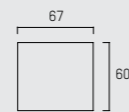

HEIT  
Swivel chair  
PBC 02.09.00.--

HEIT  
Draaistoel  
PBC 02.09.00.--

HEIT  
Drehstuhl  
PBC 02.09.00.--

HEIT  
Ottoman  
PBC 10.09.00.--

HEIT  
Ottoman  
PBC 10.09.00.--

HEIT  
Schemel  
PBC 10.09.00.--