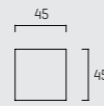

HEIT  
Swivel chair  
PBC 02.09.00.--

HEIT  
Draaistoel  
PBC 02.09.00.--

HEIT  
Drehstuhl  
PBC 02.09.00.--

HEIT  
Ottoman  
PBC 10.09.00.--

HEIT  
Ottoman  
PBC 10.09.00.--

HEIT  
Schemel  
PBC 10.09.00.--

HEIT  
Cushion 45x45  
PBC 06.09.00.--

HEIT  
Kussen 45x45  
PBC 06.09.00.--

HEIT  
Kissen 45x45  
PBC 06.09.00.--

PIETBOON.