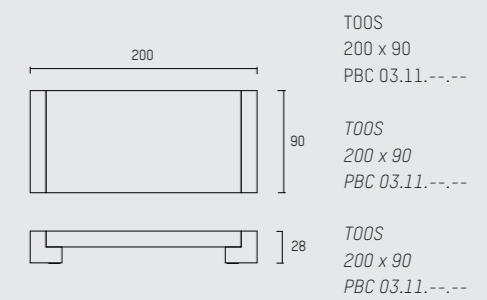

DEUTSCH

Der TOOS Couchtisch verbindet schlichtes Design und mühelose Handwerkskunst zu einem robusten und zeitlosen Ganzen. Ob quadratisch oder rechteckig, mit einer seidenmatten Oberfläche oder in Hochglanz, in Eiche und Walnuss oder einer gedämpften Farbpalette – dieser Tisch ist ein unaufgeregter Klassiker in jedem luxuriösen Interieur.