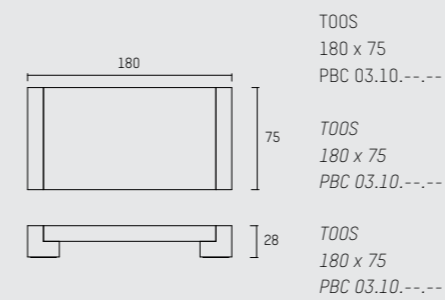

DEUTSCH

Der TOOS Couchtisch verbindet schlichtes Design und mühelose Handwerkskunst zu einem robusten und zeitlosen Ganzen. Ob quadratisch oder rechteckig, mit einer seidenmatten Oberfläche oder in Hochglanz, in Eiche und Walnuss oder einer gedämpften Farbpalette – dieser Tisch ist ein unaufgeregter Klassiker in jedem luxuriösen Interieur.