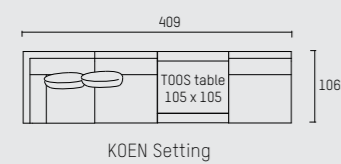

DEUTSCH

Der TOOS Couchtisch verbindet schlichtes Design und mühelose Handwerkskunst zu einem robusten und zeitlosen Ganzen. Ob quadratisch oder rechteckig, mit einer seidenmatten Oberfläche oder in Hochglanz, in Eiche und Walnuss oder einer gedämpften Farbpalette – dieser Tisch ist ein unaufgeregter Klassiker in jedem luxuriösen Interieur.