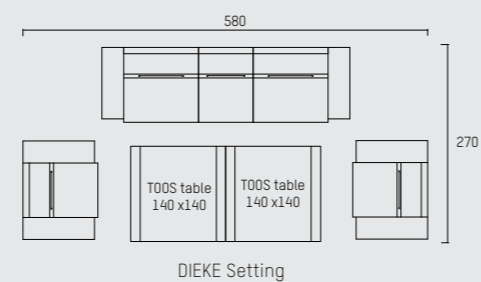

DEUTSCH

Der TOOS Couchtisch verbindet schlichtes Design und mühelose Handwerkskunst zu einem robusten und zeitlosen Ganzen. Ob quadratisch oder rechteckig, mit einer seidenmatten Oberfläche oder in Hochglanz, in Eiche und Walnuss oder einer gedämpften Farbpalette – dieser Tisch ist ein unaufgeregter Klassiker in jedem luxuriösen Interieur.