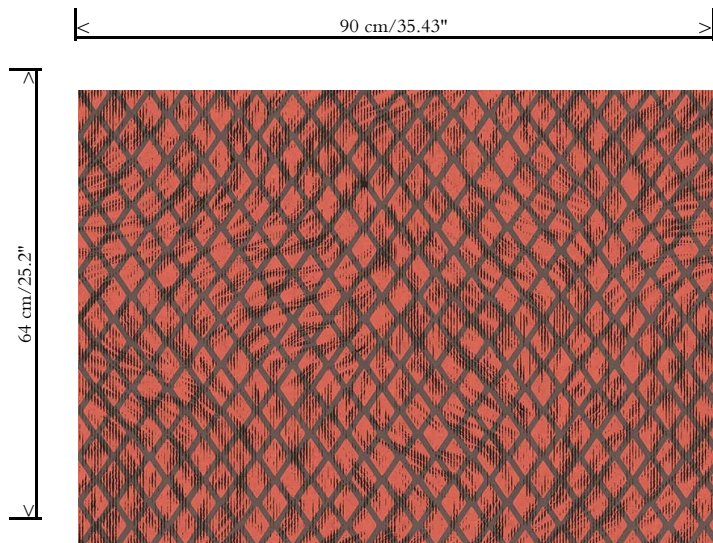

Collectie

Mooui Wallcovering Extinct Animals

Dessin

Aristo Quagga

Referentie

MO2034 Cherry

Beschrijving

Muurbekleding met flock, geïnspireerd door de delicate vormen en vorstelijke verschijning van de Aristo Quagga

Afmetingen

Breedte 90 cm / leverbaar op afsnijding

Aanzet

Rechte aanzet 64 cm

Lijm

Lijm voor vliesbehang zoals Arte Clearpro of Metyl Speciaal (200 g in 4 l water) met toevoeging van 20% PVA-lijm (witte behanglijm)

Brandnorm

B-s1, d0 / Class A

Lichtechtheid

Goed lichtbestendig

Onderhoud

Licht afwasbaar

Hoe verlijmen

Muur inlijmen

Hoe verwijderen

Volledig droog verwijderbaar