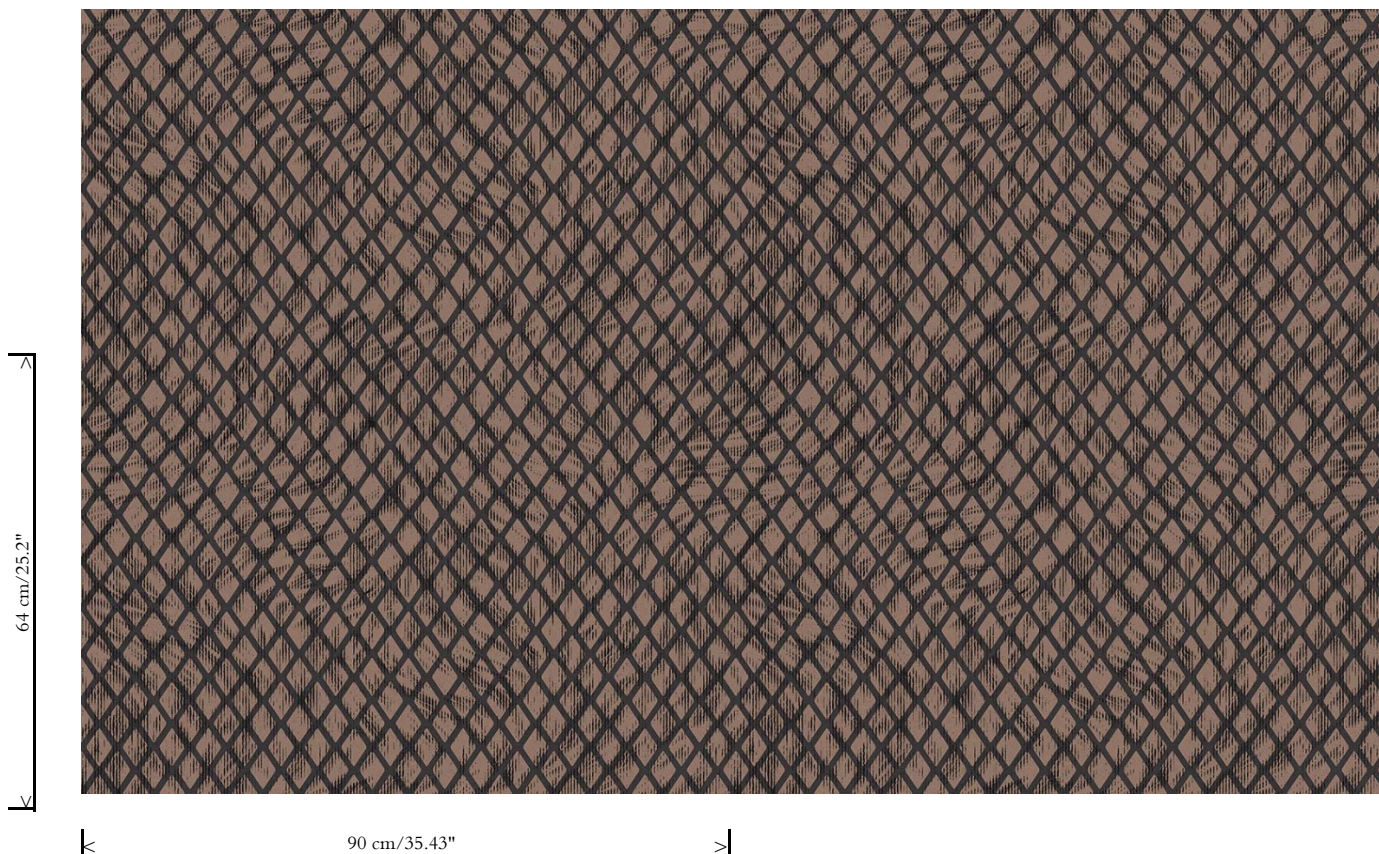

Collectie

Moooi Wallcovering Extinct Animals

Dessin

Aristo Quagga

Referentie

MO2031 Walnut

Opmerking

Bedrukte muurbekleding met een afwerking in flock

<https://www.arte-international.com/nl/collections/moooi-wallcovering-extinct-animals/aristo-quagga/Walnut>