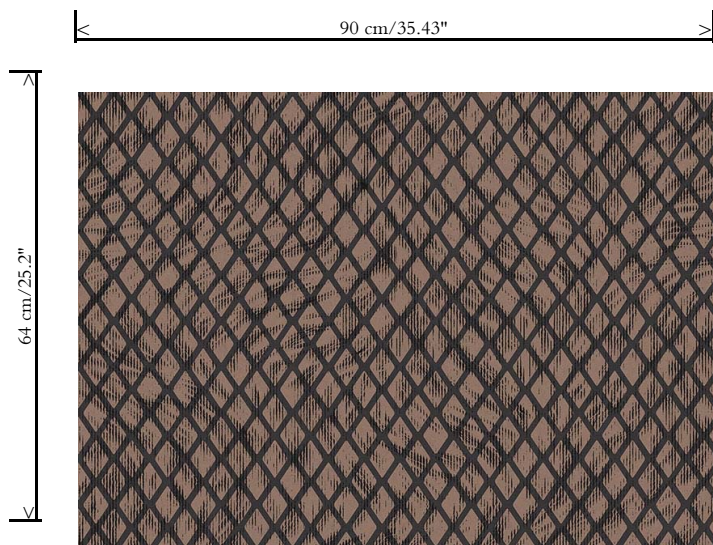

Collectie

Mooui Wallcovering Extinct Animals

Dessin

Aristo Quagga

Referentie

MO2031 Walnut

Beschrijving

Muurbekleding met flock, geïnspireerd door de delicate vormen en vorstelijke verschijning van de Aristo Quagga

Afmetingen

Breedte 90 cm / leverbaar op afsnijding

Aanzet

Rechte aanzet 64 cm

Lijm

Lijm voor vliesbehang zoals Arte Clearpro of Metyl Speciaal (200 g in 4 l water) met toevoeging van 20% PVA-lijm (witte behanglijm)

Brandnorm

B-s1, d0 / Class A

Lichtechtheid

Goed lichtbestendig

Onderhoud

Licht afwasbaar

Hoe verlijmen

Muur inlijmen

Hoe verwijderen

Volledig droog verwijderbaar