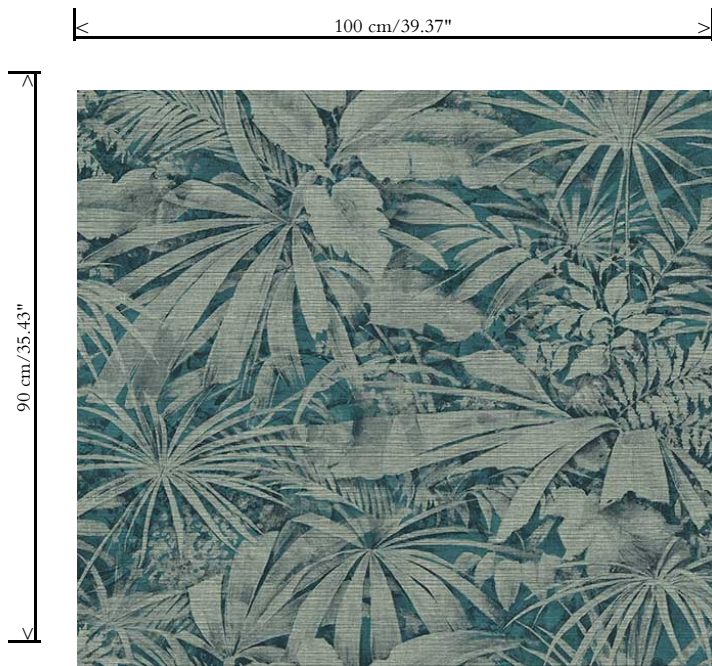

Collectie

Curiosa

Dessin

Grove

Referentie

13520

Beschrijving

Een vinyl behangcollectie vol grote dessins met wereldse invloeden, in onverwachte kleurcombinaties die niemand onberoerd laten

Afmetingen

**XL-ROLL:** Rollen van 10,05 m x 1,00 m = 10 m<sup>2</sup>

Aanzet

Verspringende aanzet 90/45 cm

Lijm

Metyl Speciaal (200 gr. in 4 l. water) met toevoeging van 20% PVA-lijm (witte behanglijm)

Brandnorm

Afstripbaar

90 cm/35.43"

100 cm/39.37"

Collectie  
Curiosa

Dessin  
Grove

Referentie  
13520

Opmerking  
Bijpassende uni's vind je in de collectie Avalon

<https://www.arte-international.com/nl/collections/curiosa/grove/13520>