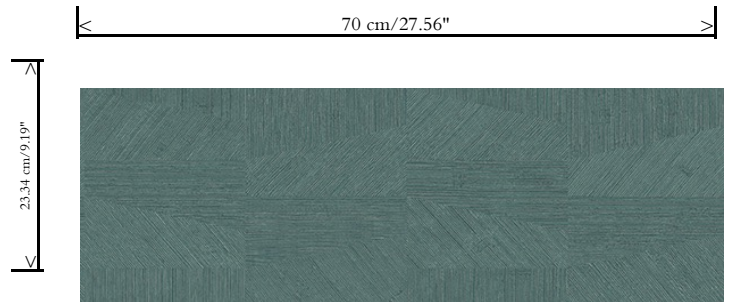

Collectie

Focus

Dessin

Trapezium

Referentie

26564

Beschrijving

Vinylbehang met diep en natuurlijk ogend reliëf in strak geometrische vormen die een 3D-effect creëren

Afmetingen

Rollen van 10,05 m x 0,70 m = 7 m²

Aanzet

Rechte aanzet 23,34 cm

Lijm

Metyl Speciaal (200 gr. in 4 l. water) met toevoeging van 20% PVA-lijm (witte behanglijm)

Brandnorm

B-s2, d0 / Class A

Lichtechtheid

Goed lichtbestendig

Onderhoud

Afwasbaar

Hoe verlijmen

Banen inlijmen

Hoe verwijderen

Afstripbaar