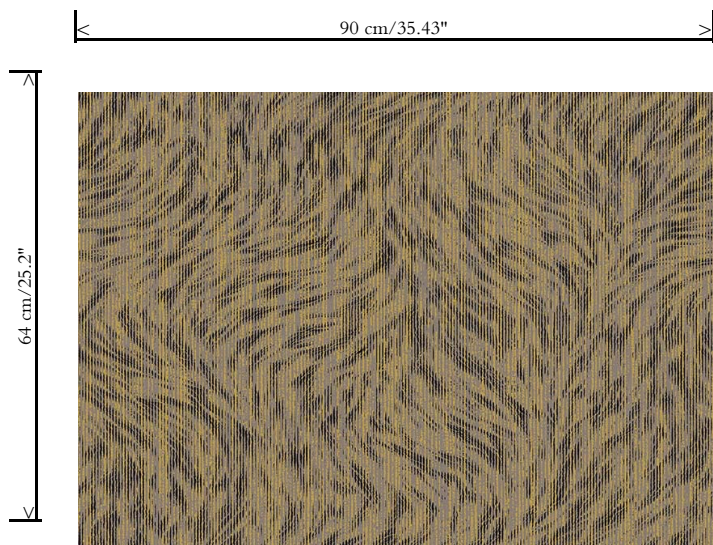

Collectie

Moool Wallcovering Extinct Animals

Dessin

Blushing Sloth

Referentie

MO2043 Sepia

Beschrijving

Muurbekleding met flock die lijkt op de prachtige vacht van de Blushing Sloth

Afmetingen

Breedte 90 cm / leverbaar op afsnijding

Aanzet

Rechte aanzet 64 cm

Lijm

Lijm voor vliesbehang zoals Arte Clearpro of Metyl Speciaal (200 g in 4 l water) met toevoeging van 20% PVA-lijm (witte behanglijm)

Brandnorm

B-s1, d0 / Class A

Lichtechtheid

Goed lichtbestendig

Onderhoud

Licht afwasbaar

Hoe verlijmen

Muur inlijmen

Hoe verwijderen

Volledig droog verwijderbaar