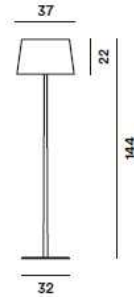

## Weight

net kg: 12,90  
gross kg: 18,80