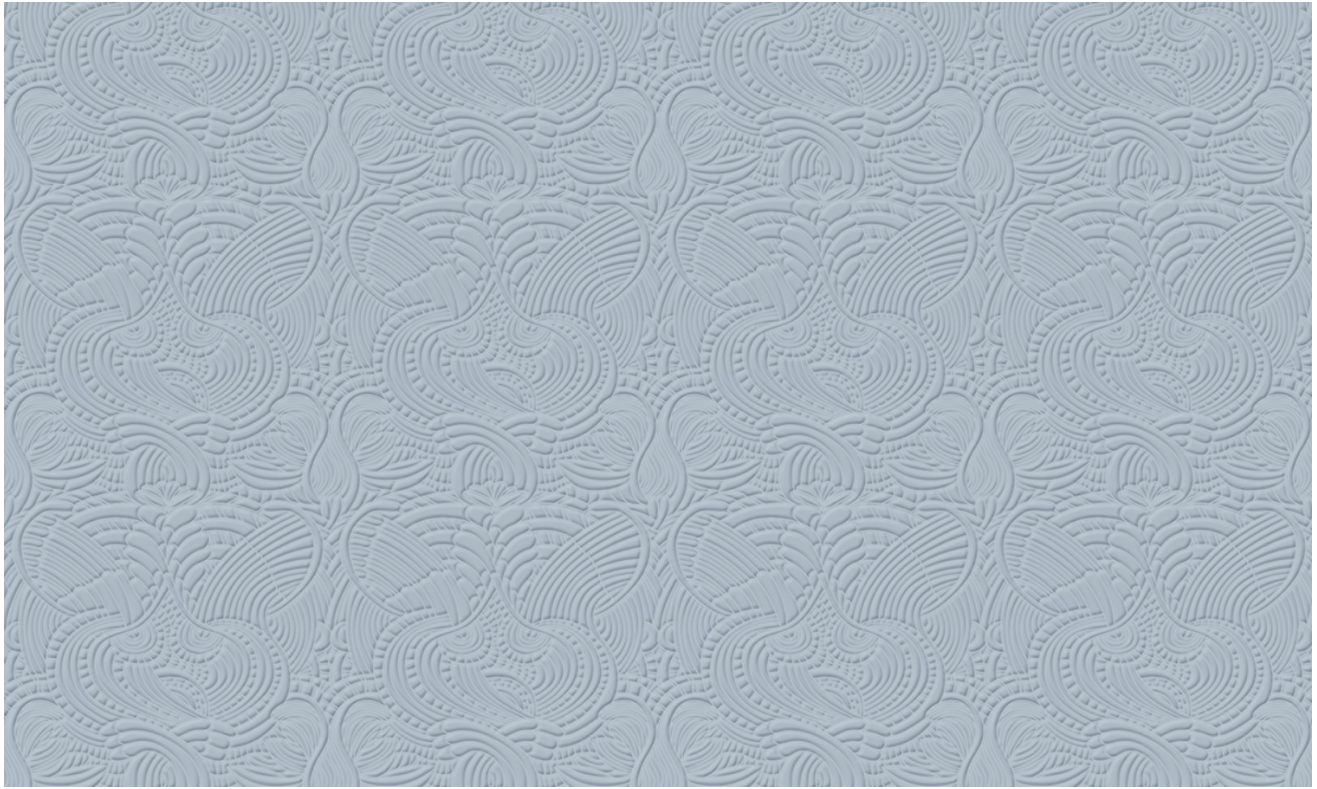

124 cm/48.82"

Collectie

Moooi Wallcovering Extinct Animals

Dessin

Dodo Pavone

Referentie

MO2095 Powdery Blue

<https://www.arte-international.com/nl/collections/moooi-wallcovering-extinct-animals/dodo-pavone/Powdery%20Blue>