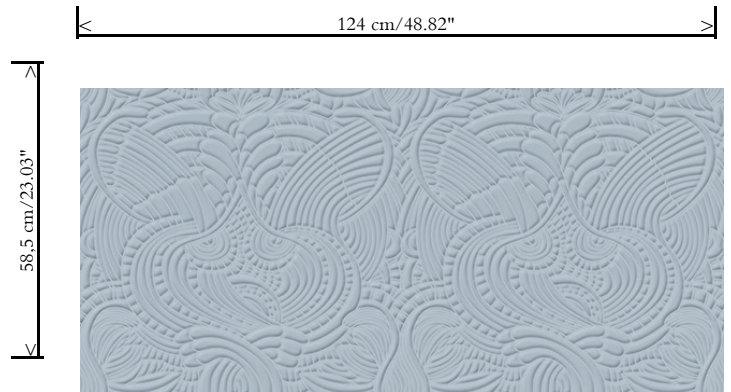

Collectie

Moool Wallcovering Extinct Animals

Dessin

Dodo Pavone

Referentie

MO2095 Powdery Blue

Beschrijving

Muurbekleding met de look van zacht suède, geïnspireerd door de natuurlijke outfit van de Dodo Pavone

Afmetingen

Breedte 124 cm / leverbaar op afsnijding

Aanzet

Rechte aanzet 58,5 cm

Lijm

Lijm voor vliesbehang zoals Arte Clearpro of 100 % dispersielijm

Brandnorm

B-s1, d0 / Class A

Lichtechtheid

Goed lichtbestendig

Onderhoud

Tijdens de plaatsing zeer licht afwasbaar (natte lijm afdeppen)

Hoe verlijmen

Muur inlijmen

Hoe verwijderen

Volledig droog verwijderbaar