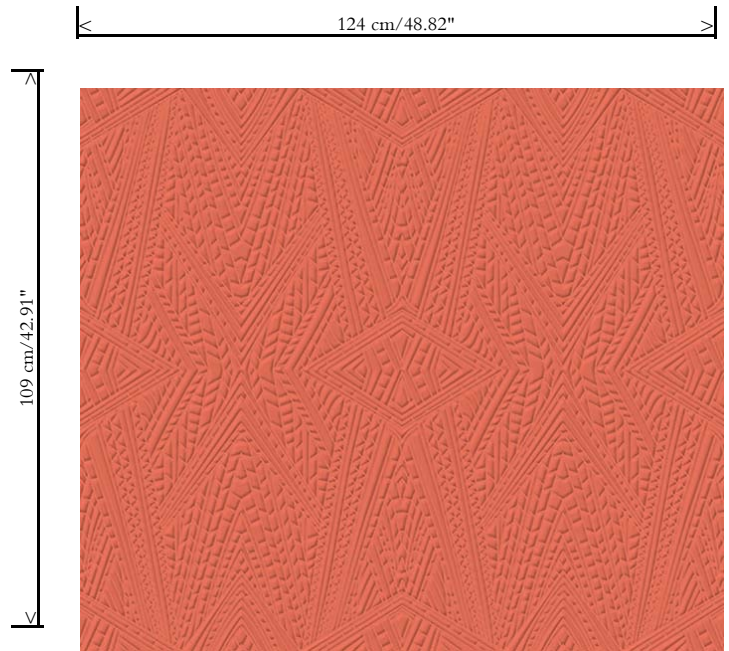

Collectie

Moool Wallcovering Extinct Animals

Dessin

Dwarf Rhino

Referentie

MO2084 Brick

Beschrijving

Muurbekleding die teruggrijpt naar de unieke structuur van de oude huid van de Dwarf Rhino

Afmetingen

Breedte 124 cm / leverbaar op afsnijding

Aanzet

Rechte aanzet 109 cm

Lijm

Lijm voor vliesbehang zoals Arte Clearpro of 100 % dispersielijm

Brandnorm

B-s1, d0 / Class A

Lichtechtheid

Goed lichtbestendig

Onderhoud

Tijdens de plaatsing zeer licht afwasbaar (natte lijm afdeppen)

Hoe verlijmen

Muur inlijmen

Hoe verwijderen

Volledig droog verwijderbaar