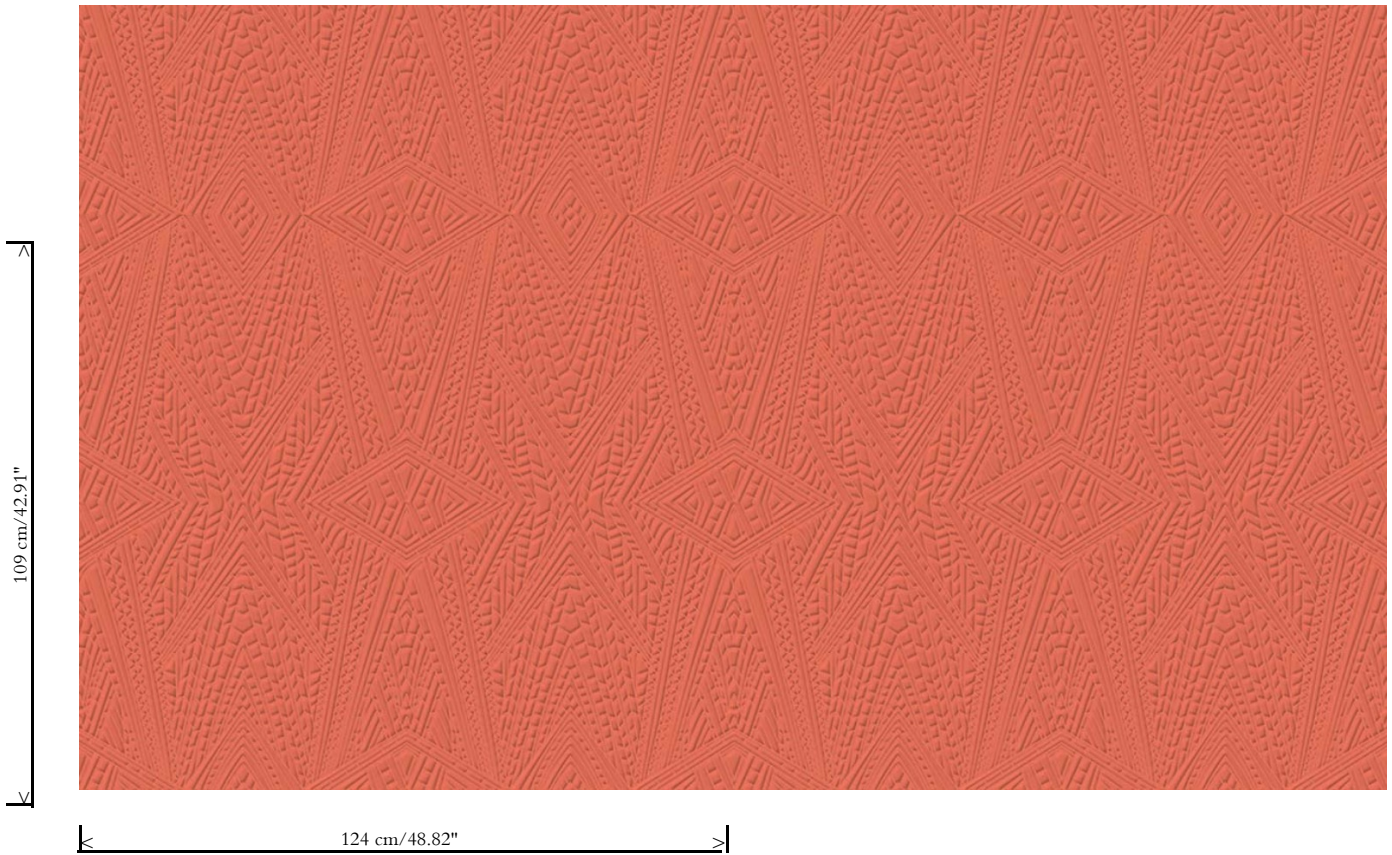

Afmetingen

Breedte 124 cm / leverbaar op afsnijding

Aanzet

Rechte aanzet 109 cm

Lijm

Lijm voor vliesbehang zoals Arte Clearpro of 100 % dispersielijm

Brandnorm

B-s1, d0 / Class A

Lichtechtheid

Goed lichtbestendig

Onderhoud

Tijdens de plaatsing zeer licht afwasbaar (natte lijm afdeppen)

Hoe verlijmen

Muur inlijmen

Hoe verwijderen

Volledig droog verwijderbaar