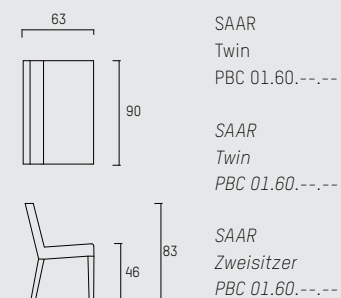

SAAR TWIN

ENGLISH

Inspired by the original and iconic SAAR chair, the SAAR twin is a dining bench for two. The comfortable seat is entirely upholstered in high quality leather or fabric and finished with Piet Boon®'s original stitching technique. Mix with chairs around a dining table for a more informal or family-friendly dinner experience.