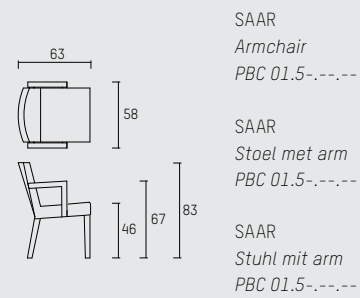

SAAR DINING CHAIR

ENGLISH

The SAAR dining chair is the original Piet Boon® design icon and the best-selling chair worldwide. Available in full fabric or leather, or with wooden arms and legs, mix and match styles for an original dining experience. With unique no-nonsense stitching and exceptional seating comfort, this enduring classic encourages you to linger over dinner.

NEDERLANDS

De eetkamerstoel SAAR is het ultieme Piet Boon® designicoon en wereldwijd haar bestverkopende stoel. Combineer verschillende stijlen voor een originele dinerervaring: verkrijgbaar volledig bekleed in stof of leer. Of met houten armleuningen en poten. Mix deze materialen voor de ultieme diner ervaring. Deze klassieker heeft uniek no-nonsense stitching en biedt uitzonderlijk zitcomfort, zodat u lekker lang blijft tafelen.

DEUTSCH

Der SAAR Stuhl ist der allererste Piet Boon® Designklassiker und der meistverkaufte Stuhl weltweit. Erhältlich in Nubuk, Stoff, Eiche und Walnuss mit oder ohne Lederpolsterung an Beinen und Armlehnen – die Kombinationsmöglichkeiten sind vielfältig. Dank der ungewöhnlichen offenen Nähte und des besonderen Sitzkomforts lädt dieser dauerhafte Klassiker zum Verweilen lange nach dem Essen ein.