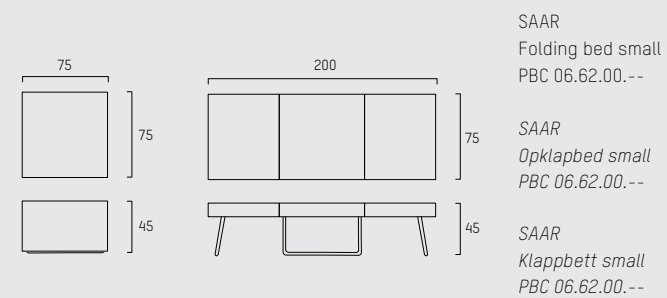

SAAR FOLDING BED

ENGLISH

With an excellent mattress and resilient frame, the SAAR one-person folding bed is elegantly versatile for informal house guests, or as an extra pouf. Remove the leather cover with its signature stitching for a practical solution for both day and night. The leather or fabric cover is offered in classic Piet Boon® tones.